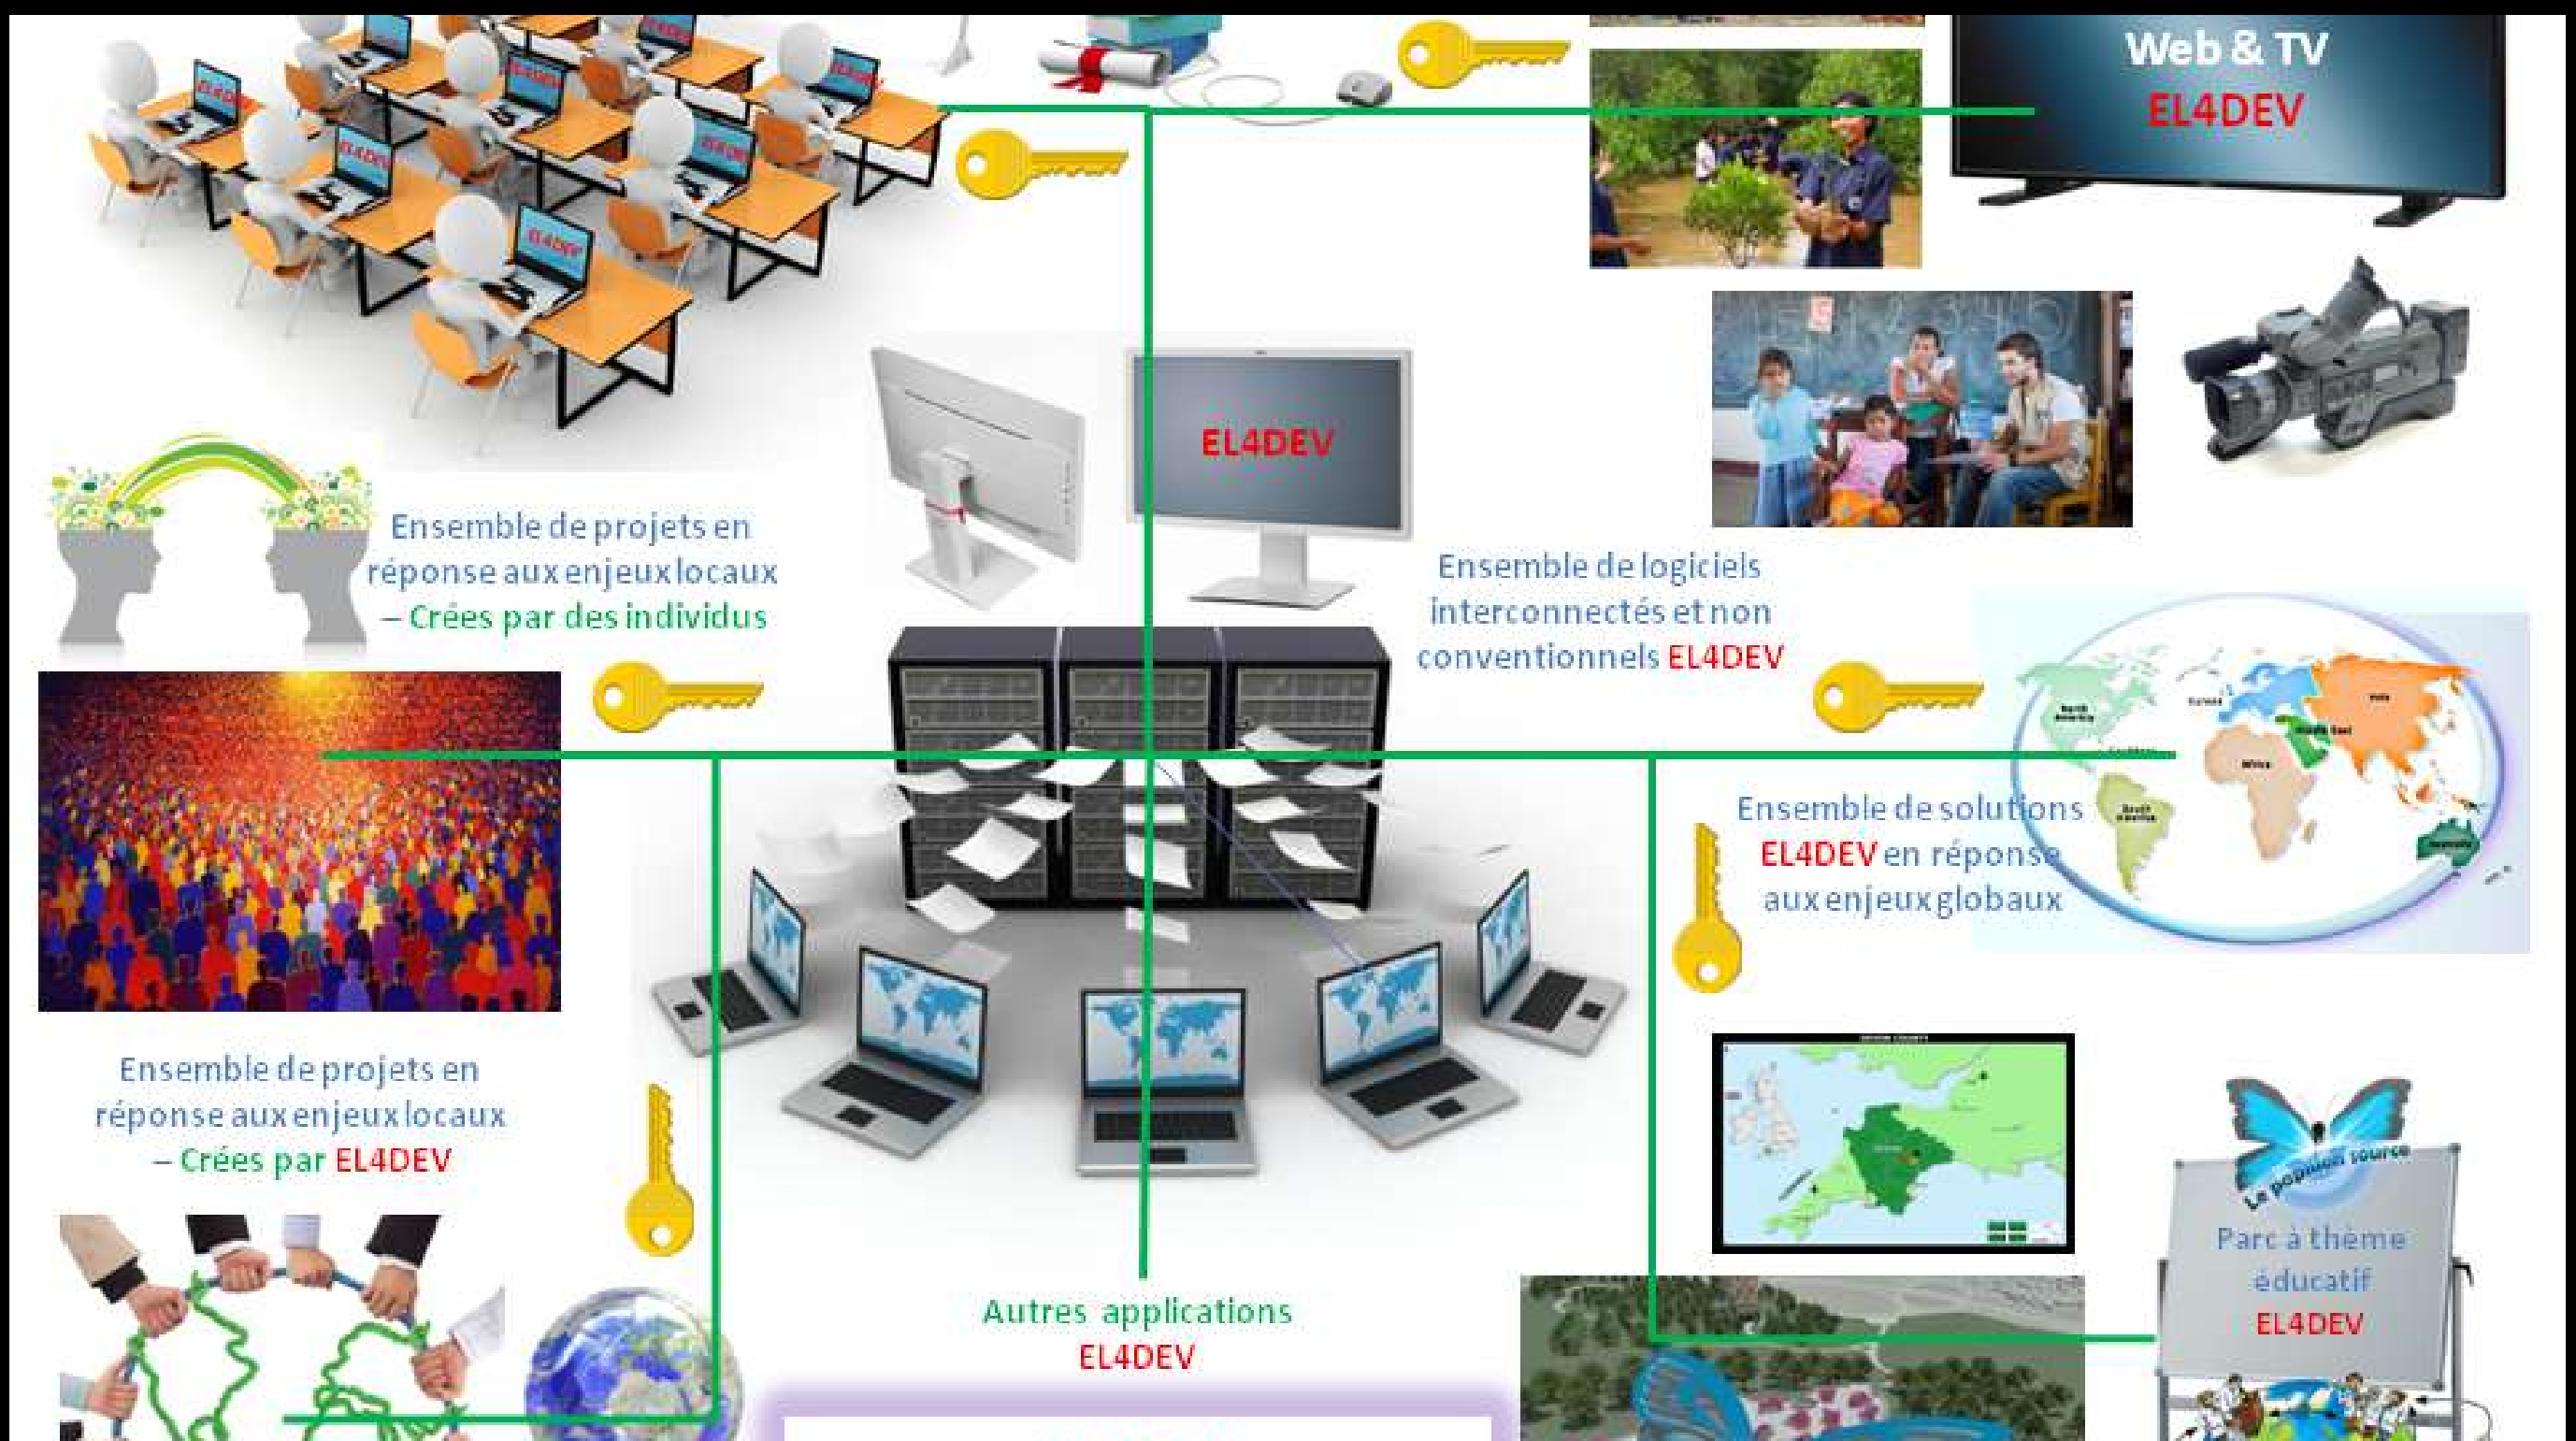

COMPRENDRE
LE PROGRAMME
EL4DEV

**EL4DEV UTILISE UN
PUISSANT SYSTEME
D'INFORMATION
COMPOSE DE
PLUSIEURS LOGICIELS
QUI SERONT BASES
SUR LE WEB AFIN DE
CANALISER ET
AMPLIFIER LES
ACTIONS DE TOUS
TYPES D'ACTEURS
DANS LE MONDE
ENTIER**

EL4DEV
LE PAPILLON SOURCE
ELVERE DELSART
PAUL DELSART